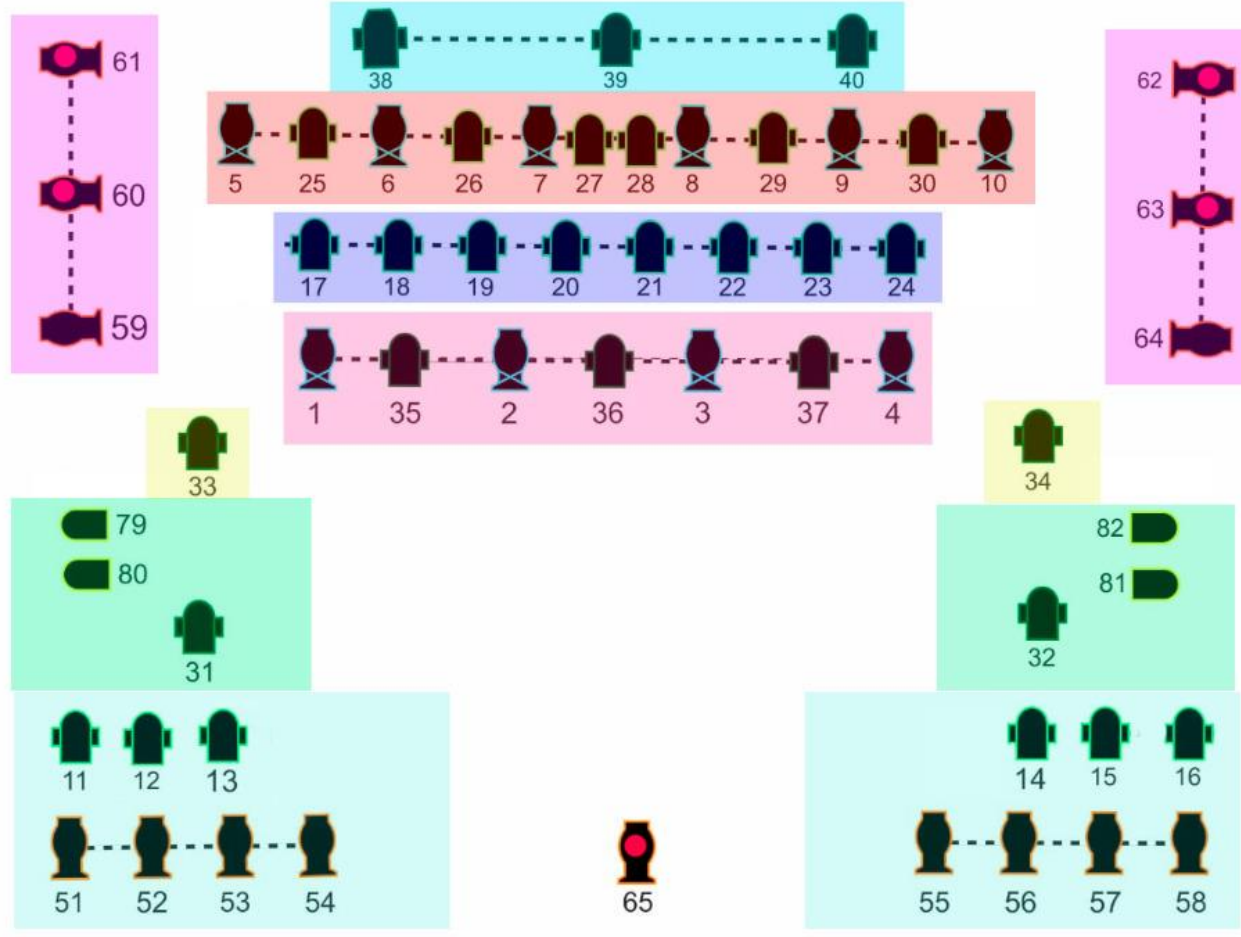

МАУК «СДКиС» Ставропольский Дворец Культуры и Спорта, г. Ставрополь, ул. Ленина 251,

Описание площадки	Оборудование	Звук	Свет, спецэффекты
<p>Вместимость: 1455 зрителей. Одежда сцены: черный кабинет Ширина 23 м. (от стены-до стены) Глубина 17 метров с авансценой Зеркало сцены: 11.5 метра Покрытие сцены: ламинат Кол-во планов: 5 Стандартный реквизит: есть столы, стулья. Другие особенности площадки: занавес закрывается, кулисы 3 плана это LED экрана и 2 плана черный завес, подвес доп. оборудования возможе(фермы и лебедки отсутствуют), 23 метра расстояние до колосников. Верхняя механизация сцены количество штанкетных подъемов (шт.) 10 длина штанкета (м) 13-15 сечение штанкета (мм) 50 грузоподъемность штанкета (кг) 22 максимальная высота подъема штанкет (м) 14</p>	<p>LED(задние) – экран 15x7.5 на каркасной основе, шаг пикселя 5мм. LED(кулисы)- 3 плана размер 8x2 на каркасной основе, шаг пикселя 5мм. LED(падуга)- размер 12x1 на каркасной основе, шаг пикселя 5мм.</p>	<p>Расположение звукорежиссера в центре зала Основная порталная система:D&B audiothechnik Q1-1 - 12 штук Сабвуферы: SPI -D&B audiothechnik Qsub - 8 штук Мониторы сценические: RCF NX12- 4 шт; Микшер: allen heath ilive t80 Системы воспроизведения звука: ПК; Нет возможности воспроизведения CD, MD!!!; Кабель MiniJack(3.5) 2 шт для личных ноутбуков; Радиомикрофоны: shure QLXD4 - 8 шт; shure UR2 - 2 шт; Микрофонные стойки: 10 микрофонных стоек типа «журавль»</p>	<p>Пульт управления HOG 4-18 - 1шт. Вращающаяся голова типа SPOT Silver Star Pluto 600 – 10 шт. Вращающаяся голова типа WASH Silver Star Pluto 4000 – 20 шт. Вращающаяся голова типа WASH Color Imagination SI55 – 10 шт. Профильный прожектор UPI 200BT — 10 шт. Профильный прожектор UPI 400BT — 5 шт. Следящий прожектор (пушка) TRACER - 3 шт. Генератор дыма MLB EMF-3000DMX, - 2 шт. Генератор тумана STAGE4 ATMOS HAZE 1400 TOUR -2 шт. Сценический вентилятор ANTARI AF-3(X) - 2 шт. Машина мыльных пузырей Involight BM 300 – 5 шт.</p>