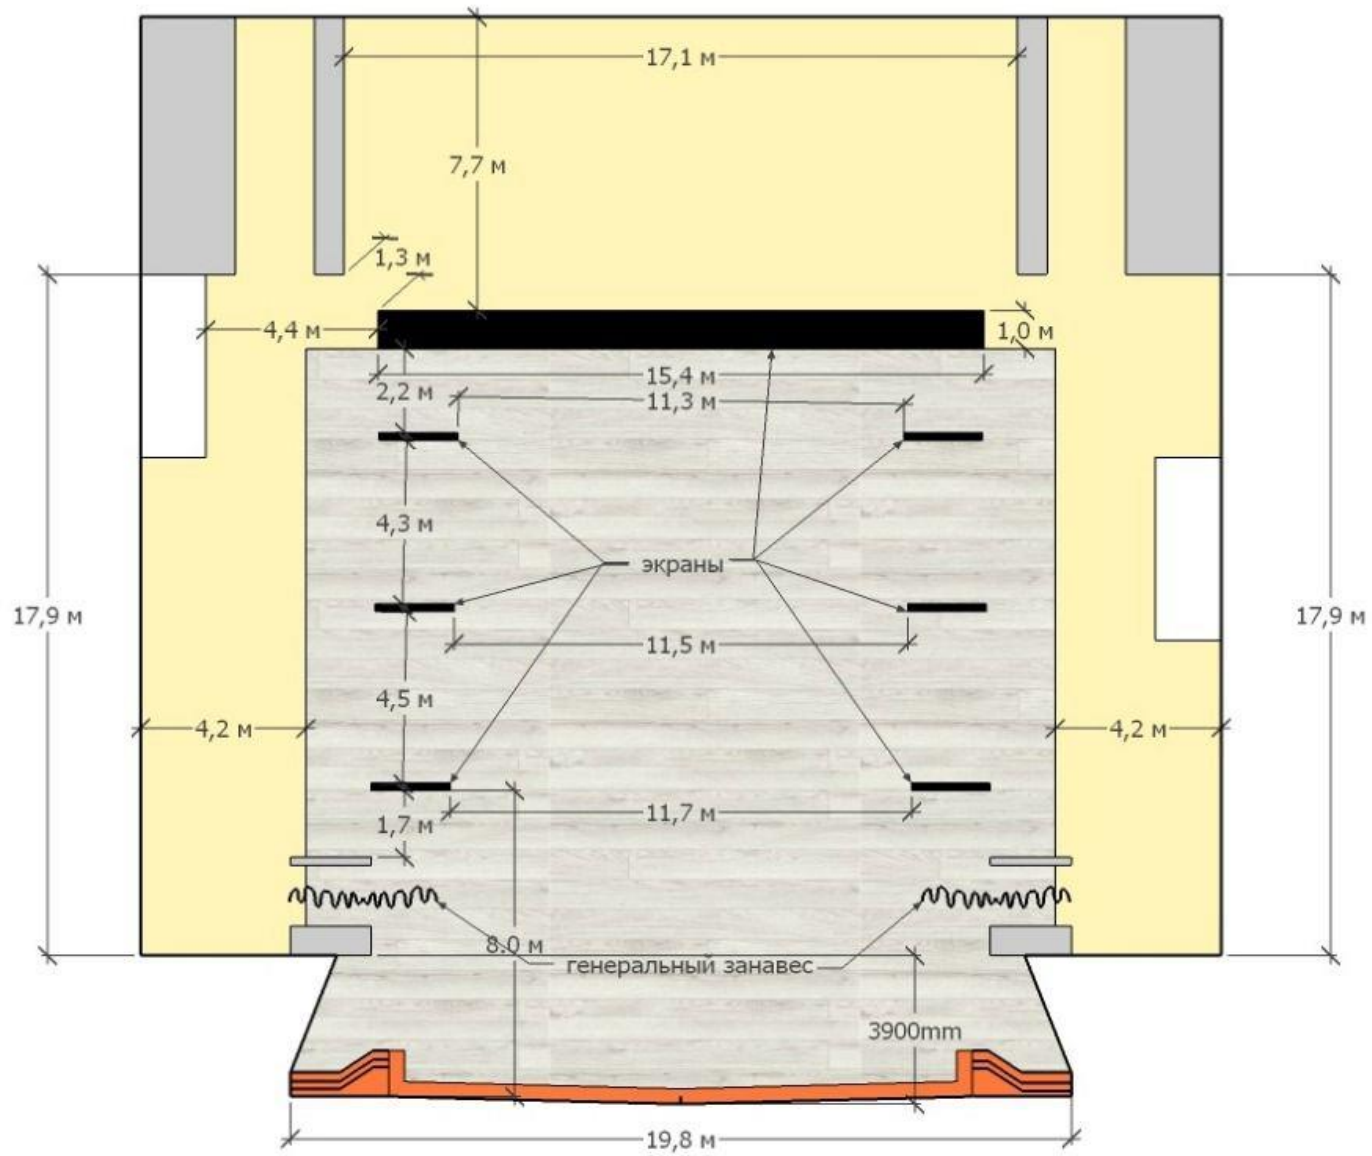

МАУК «СДКиС» Ставропольский Дворец Культуры и Спорта, г. Ставрополь, ул. Ленина 251,

Описание площадки	Оборудование	Звук	Свет, спецэффекты
<p>Вместимость: 1455 зрителей. Одежда сцены: черный кабинет Ширина 23 м. (от стены-до стены) Глубина 17 метров с авансценой Зеркало сцены: 11.5 метра Покрытие сцены: ламинат Кол-во планов: 5 Стандартный реквизит: есть столы, стулья. Другие особенности площадки: занавес закрывается, кулисы 3 плана это LED экрана и 2 плана черный завес, подвес доп. оборудования возможе(фермы и лебедки отсутствуют), 23 метра расстояние до колосников. Верхняя механизация сцены количество штанкетных подъемов (шт.) 10 длина штанкета (м) 13-15 сечение штанкета (мм) 50 грузоподъемность штанкета (кг) 22 максимальная высота подъема штанкет (м) 14</p>	<p>LED(задние) – экран 15x7.5 на каркасной основе, шаг пикселя 5мм. LED(кулисы)- 3 плана размер 8x2 на каркасной основе, шаг пикселя 5мм. LED(падуга)- размер 12x1 на каркасной основе, шаг пикселя 5мм.</p>	<p>Расположение звукорежиссера в центре зала Основная порталная система:D&B audiothechnik Q1-1 - 12 штук Сабвуферы: SPI -D&B audiothechnik Qsub - 8 штук Мониторы сценические: RCF NX12- 4 шт; Микшер: allen heath ilive t80 Системы воспроизведения звука: ПК; Нет возможности воспроизведения CD, MD!!!; Кабель MiniJack(3.5) 2 шт для личных ноутбуков; Радиомикрофоны: shure QLXD4 - 8 шт; shure UR2 - 2 шт; Микрофонные стойки: 10 микрофонных стоек типа «журавль»</p>	<p>Пульт управления HOG 4-18 - 1шт. Вращающаяся голова типа SPOT Silver Star Pluto 600 – 10 шт. Вращающаяся голова типа WASH Silver Star Pluto 4000 – 20 шт. Вращающаяся голова типа WASH Color Imagination SI55 – 10 шт. Профильный прожектор UPI 200BT — 10 шт. Профильный прожектор UPI 400BT — 5 шт. Следящий прожектор (пушка) TRACER - 3 шт. Генератор дыма MLB EMF-3000DMX, - 2 шт. Генератор тумана STAGE4 ATMOS HAZE 1400 TOUR -2 шт. Сценический вентилятор ANTARI AF-3(X) - 2 шт. Машина мыльных пузырей Involight BM 300 – 5 шт.</p>