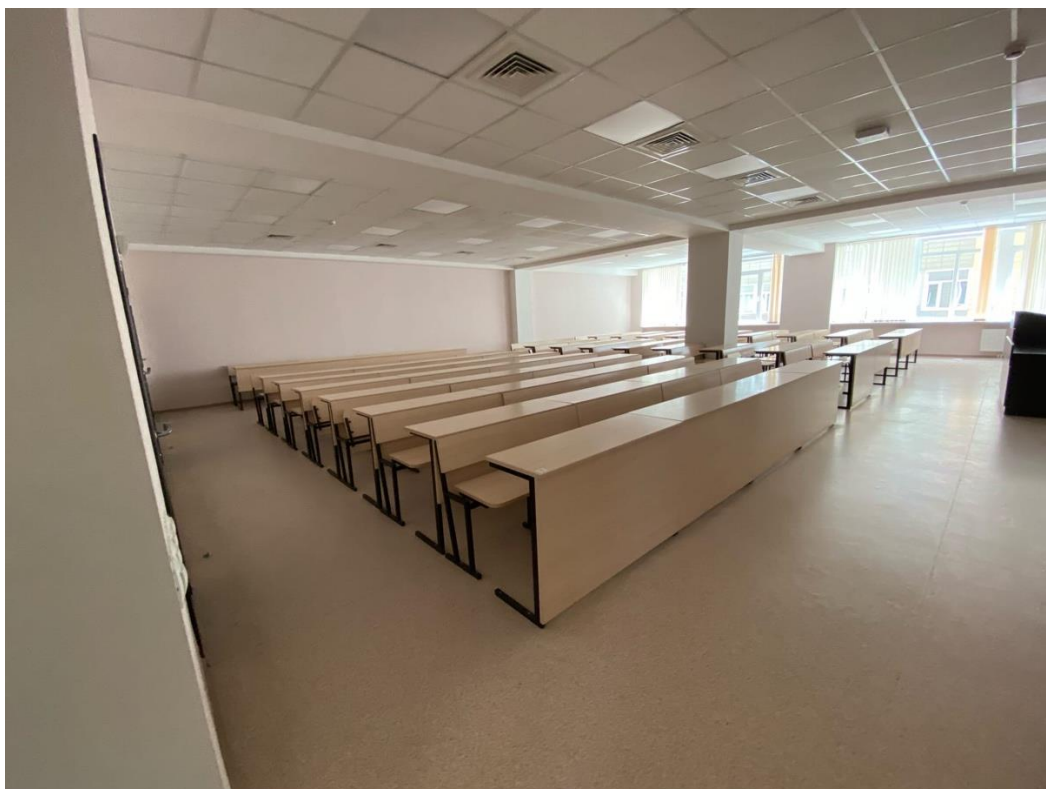

Технические параметры конкурсной площадки направления «Видео»

Адрес: г. Ставрополь, ул. Пушкина 1, «Северо-Кавказский федеральный университет»

1. Общая информация

- Площадки, технический персонал и оборудование будут доступны с 09-00 до 21-00 каждый день с 15 до 19 сентября 2022 года согласно графику работы.

2. Технические характеристики помещений

Для номинации направления «Видео» определены отдельные аудитории. В каждой аудитории представлено следующее оборудование: проводной интернет со стандартным выходом, проектор с выходом HDMI, провод HDMI, флипчарт, маркеры, листы для флипчарта.

3. Оборудование в аудиториях

- Экран для проектора (провод HDMI)
- Интерактивная панель (провод HDMI)
- Плазменный экран – 2 шт. (провод HDMI)
- Кликер – 4 шт.
- Ноутбук с мышкой– 15 шт.
- Доска для флипчарта – 4 шт.